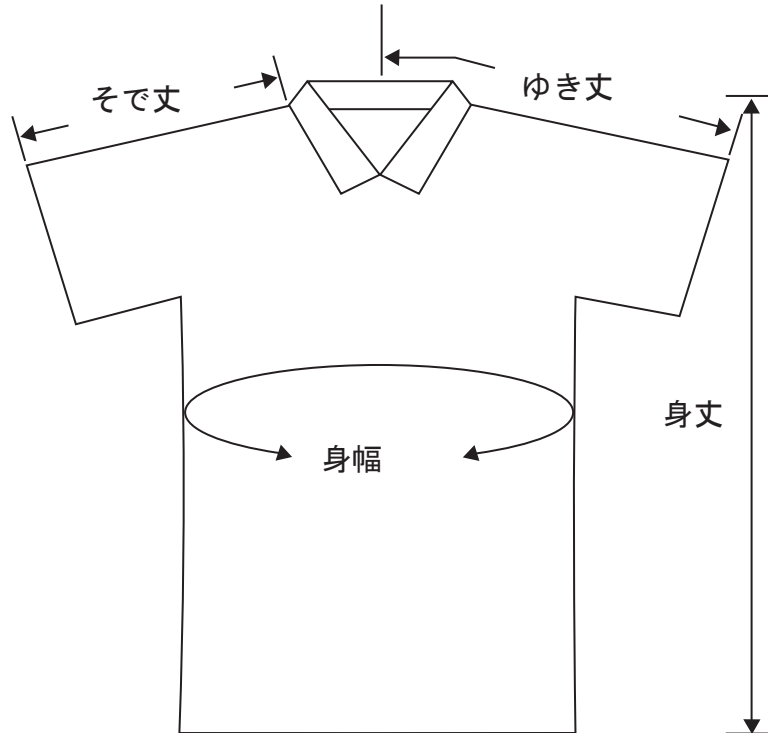

アンドロヴェガ09サイズ表

アンドロヴェガ各部寸法 (各サイズとも最大寸法を表示しております。)

XS (S) サイズの各部寸法

サイズ	身幅	身丈	袖丈	ゆき丈
XS (S)	94cm	65cm	30cm	41cm

S (M) サイズの各部寸法

サイズ	身幅	身丈	袖丈	ゆき丈
S (M)	100cm	68cm	32cm	43cm

M (L) サイズの各部寸法

サイズ	身幅	身丈	袖丈	ゆき丈
M (L)	106cm	71cm	34cm	45cm

L (XL) サイズの各部寸法

サイズ	身幅	身丈	袖丈	ゆき丈
L (XL)	112cm	74cm	36cm	48cm

XL (XXL) サイズの各部寸法

サイズ	身幅	身丈	袖丈	ゆき丈
XL (XXL)	120cm	78cm	38cm	50cm

XXL (3XL) サイズの各部寸法

サイズ	身幅	身丈	袖丈	ゆき丈
XXL (3XL)	128cm	82cm	40cm	52cm

※()内は一般的な日本の男女兼用サイズ相当